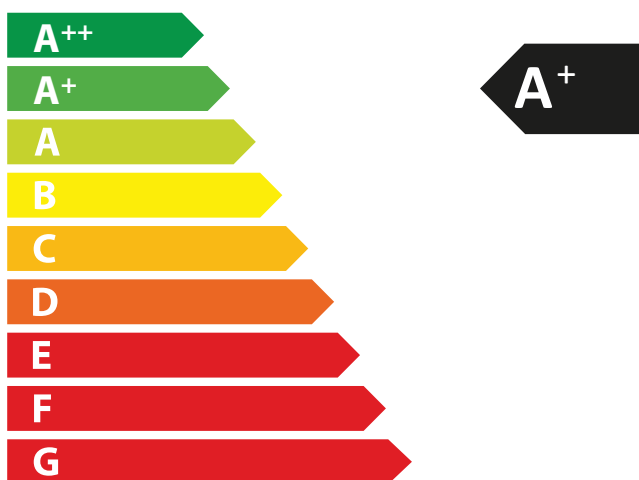

ENERG
енергия · ενέργεια

Extraflame[®]

MARILENA PLUS AD
BORDEAUX

8,0
kW

ENERGIA · ЕНЕРГИЯ · ΕΝΕΡΓΕΙΑ · ENERGIJA · ENERGY · ENERGIE · ENERGI

2015/1186

ENERG
енергия · ενέργεια

Extraflame[®]

MARILENA PLUS AD
NERO

8,0
kW

ENERGIA · ЕНЕРГИЯ · ΕΝΕΡΓΕΙΑ · ENERGIJA · ENERGY · ENERGIE · ENERGI

2015/1186

ENERG
енергия · ενέργεια

Extraflame[®]

MARILENA PLUS AD
BIANCO

8,0
kW

ENERGIA · ЕНЕРГИЯ · ΕΝΕΡΓΕΙΑ · ENERGIJA · ENERGY · ENERGIE · ENERGI

2015/1186

ENERG
енергия · ενεργεια

Extraflame[®]

MARILENA PLUS AD
PIETRA

8,0
kW

ENERGIA · ЕНЕРГИЯ · ΕΝΕΡΓΕΙΑ · ENERGIJA · ENERGY · ENERGIE · ENERGI