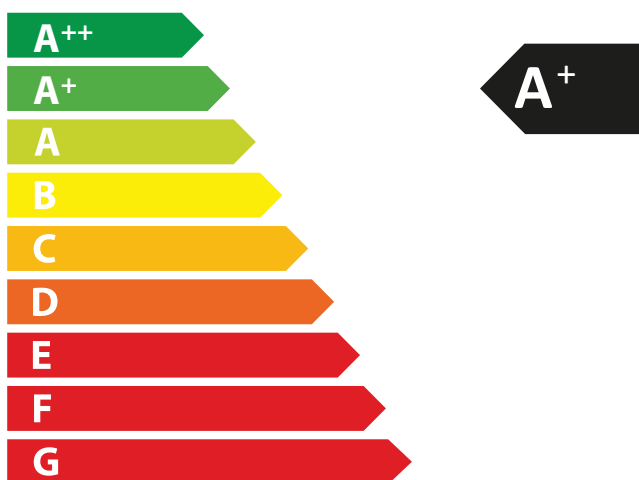

ENERG
енергия · ενεργεια

Extraflame®

MARILENA PLUS AD
CRYSTAL FUMÉ

8,0
kW

ENERGIA · ЕНЕРГИЯ · ΕΝΕΡΓΕΙΑ · ENERGIJA · ENERGY · ENERGIE · ENERGI

2015/1186