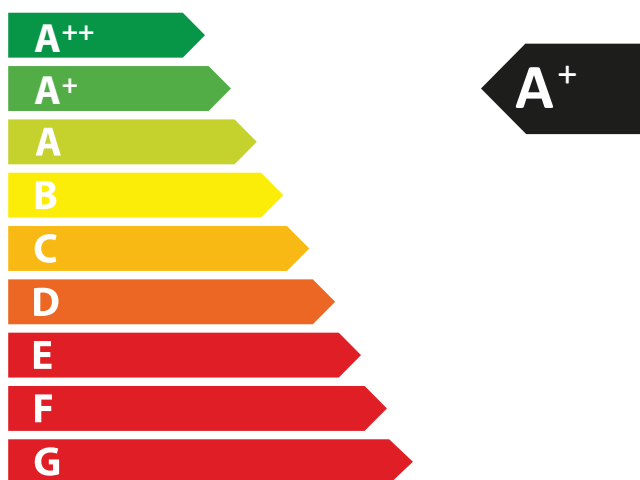

ENERG
енергия · ενέργεια

Extraflame[®]

MARILENA PLUS AD
BORDEAUX

8,0
kW

ENERGIA · ЕНЕРГИЯ · ΕΝΕΡΓΕΙΑ · ENERGIJA · ENERGY · ENERGIE · ENERGI

2015/1186

ENERG
енергия · ενέργεια

Extraflame[®]

MARILENA PLUS AD
NERO

8,0
kW

ENERGIA · ЕНЕРГИЯ · ΕΝΕΡΓΕΙΑ · ENERGIJA · ENERGY · ENERGIE · ENERGI

2015/1186

ENERG
енергия · ενέργεια

Extraflame[®]

MARILENA PLUS AD
BIANCO

8,0
kW

ENERGIA · ЕНЕРГИЯ · ΕΝΕΡΓΕΙΑ · ENERGIJA · ENERGY · ENERGIE · ENERGI

2015/1186

ENERG
енергия · ενεργεια

Extraflame[®]

MARILENA PLUS AD
PIETRA

8,0
kW

ENERGIA · ЕНЕРГИЯ · ΕΝΕΡΓΕΙΑ · ENERGIJA · ENERGY · ENERGIE · ENERGI

2015/1186

ENERG
енергия · ενεργεια

Extraflame[®]

MARILENA PLUS AD
CRYSTAL BIANCO

8,0
kW

ENERGIA · ЕНЕРГИЯ · ΕΝΕΡΓΕΙΑ · ENERGIJA · ENERGY · ENERGIE · ENERGI

2015/1186

ENERG
енергия · ενεργεια