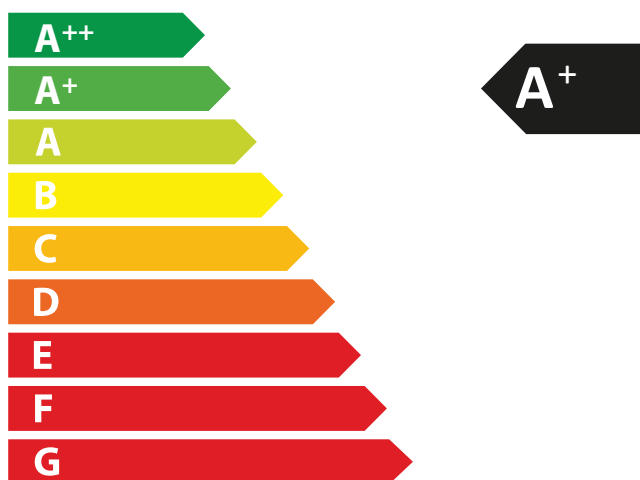

ENERG
енергия · ενέργεια

Extraflame[®]

MARILENA PLUS AD
BORDEAUX

8,0
kW

ENERGIA · ЕНЕРГИЯ · ΕΝΕΡΓΕΙΑ · ENERGIJA · ENERGY · ENERGIE · ENERGI

2015/1186

ENERG
енергия · ενέργεια

Extraflame[®]

MARILENA PLUS AD
NERO

8,0
kW

ENERGIA · ЕНЕРГИЯ · ΕΝΕΡΓΕΙΑ · ENERGIJA · ENERGY · ENERGIE · ENERGI

2015/1186

ENERG
енергия · ενέργεια

Extraflame[®]

MARILENA PLUS AD
BIANCO

8,0
kW