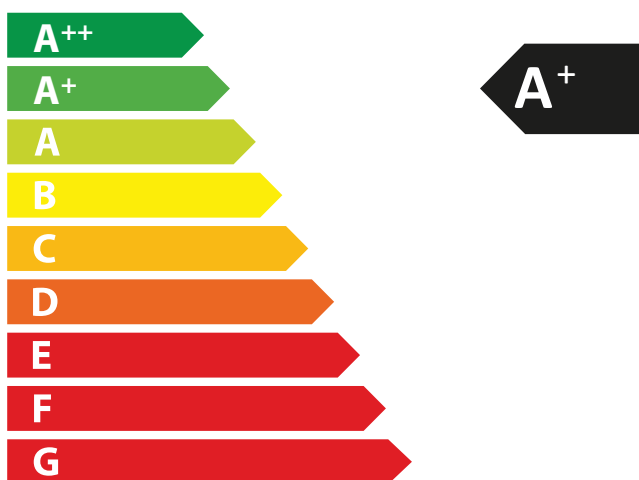

ENERG
енергия · ενέργεια

Extraflame[®]

MARILENA PLUS AD
BORDEAUX

8,0
kW

ENERGIA · ЕНЕРГИЯ · ΕΝΕΡΓΕΙΑ · ENERGIJA · ENERGY · ENERGIE · ENERGI

2015/1186

ENERG
енергия · ενέργεια

Extraflame[®]

MARILENA PLUS AD
NERO

8,0
kW

ENERGIA · ЕНЕРГИЯ · ΕΝΕΡΓΕΙΑ · ENERGIJA · ENERGY · ENERGIE · ENERGI

2015/1186

ENERG
енергия · ενέργεια

Extraflame[®]

MARILENA PLUS AD
BIANCO

8,0
kW